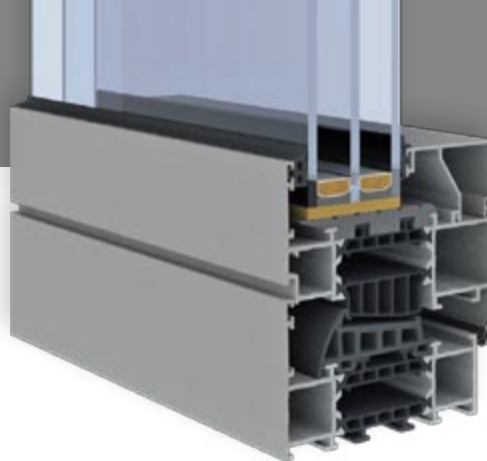

# Star

System otwierane do wewnątrz / Inward opening system

DANE TECHNICZNE TECHNICAL DATA

		Okna / Windows	Drzwi / Doors
<b>U<sub>w</sub></b>	Współczynnik przenikania ciepła U <sub>w</sub> <i>Uw value</i>	0,81 W/m <sup>2</sup> K (dla okna o wymiarze testowym = 1230 x 1480 mm) <i>0.81 W/m<sup>2</sup>K (for test size window = 1230x1480 mm)</i>	-
	Zakres pakietu szybowego <i>Glass package availability</i>	14-72mm w ramie, 23-81mm w skrzydle / 14-72mm in frame, 23-81mm in sash <i>Budowa pakietu szybowego może ulec zmianie. / Glass package may be modified.</i>	
	Infiltracja powietrza <i>Air permeability</i>	Klasa 4 <i>Class 4</i>	
	Wodoszczelność <i>Watertightness</i>	Klasa E900 <i>Class E900</i>	Klasa E1350 <i>Class E1350</i>
	Odporność na obciążenia wiatrem <i>Wind load</i>	Klasa C4 <i>Class C4</i>	Klasa C5 <i>Class C5</i>
	Okucia <i>Fittings</i>	Roto NT; Roto AL 540	Fuhr; Wala
	Wykończenie powierzchni <i>Surface treatment</i>	Paleta RAL. Paleta kolorów strukturalnych ST i IGP. Kolory drewnopodobne. Anoda. <i>Available colors: RAL, structural ST and IGP colors, woodgrain, anodized.</i>	
	Grubość zabudowy <i>Overall thickness</i>	90 mm	